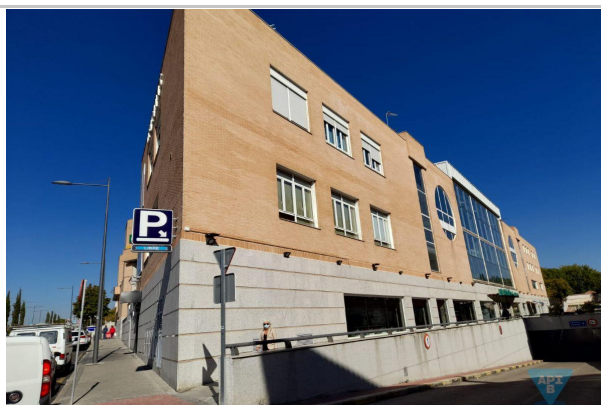

## Api B

C.C. El Palacio, local 18  
Boadilla del Monte

Teléfono: 658548134  
Teléfono 2: 916324861  
e-mail: boadilla@apib.es

Referencia: **007-Fc 21**  
Tipo inmueble: Oficina  
Operación: Venta  
Precio: **60.000 €**  
Estado: Buen estado

Población: Boadilla del Monte  
Provincia: Madrid  
Cod. postal: 28660  
Zona: Casco Antiguo

**M<sup>2</sup> construidos:** 32      **Garajes:** 1      **Dormitorios:** 2

### Descripción:

ApiB VENDE locales y oficinas en el C.C El Palacio desde 60.000€. Zona céntrica y bien comunicada. Dispone de servicio de vigilancia 24h, limpieza, ascensor y parking. El local incluye en propiedad un almacén independiente de unos 7 mt2, y tiene también asociada una plaza de garaje. Ideal para todo tipo de negocios